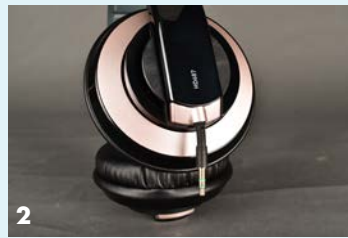

個性傾向評量

搭配器材 | Superlux HD687

原廠公佈規格

- 型式：半開放式
- 單體：51mm動圈單體
- 阻抗：40Ω 歐姆
- 靈敏度：92 dB/mW
- 頻率響應：10Hz~30kHz
- 最大輸入功率：200mW
- 耳機端子：鍍金立體3.5mm接頭
- 配件：3.5mm母轉6.3mm公鍍金接頭、可分離式一米/三米耳機線、攜行袋、線扣
- 顏色：玫瑰金
- 重量：250公克（不含線）
- 參考售價：2,400元

POINT

- 1 使用大面積的皮革包覆軟墊，配上彈性伸縮頭帶，擁有良好的包覆感，夾力適中且沒有多餘的重量感，長時間聆聽完全不會顯得疲勞。
- 2 耳機線為可分離式設計，原廠隨機附有兩條分別是一公尺、三公尺的耳機線及固定線扣，並提供3.5mm轉6.3mm的轉接頭，這也意味著用家可做日後線材的升級。
- 3 採用51mm大面積鈷磁鐵單體，以及高精度複合式雙震膜設計，能還原音樂本來的音色，且頻率響應可以達到10Hz-30kHz的驚人表現！

可換線設計，升級更方便

Superlux新的專業監聽級耳機HD687，外觀上改變過去Superlux耳機較為硬調的外觀，採用簡約的塑膠材質機身設計，並以玫瑰金的裝飾點綴，感覺整體造型完成度更高，相較於同價位耳機，較不會有粗糙的塑膠感。耳墊的部份，使用大面積的皮革包覆軟墊，配上彈性伸縮頭帶，配戴起來出奇的舒服，夾力適中且沒有多餘的重量感，長時間聆聽完全不會顯得疲勞。

耳機線為可分離式設計，原廠

隨機附有兩條分別是一公尺、三公尺的耳機線及固定線扣，並提供3.5mm轉6.3mm的轉接頭，增加前端器材的使用彈性，這也意味著用家可做日後線材的升級，而雖然HD687靈敏度92dB，平均阻抗也只有40歐姆，就算用一般的隨身播放器都可以輕易驅動，但Superlux有自信HD687搭配升級線材及發燒耳擴後，能大幅提昇耳機性能！有自備耳擴的玩家不妨試試看它的升級實力。另外也附有便攜防塵袋，所有狀況皆精心考慮到，完全是高階耳機才有的禮遇！