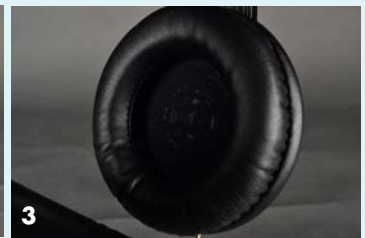

個性傾向評量

搭配器材 | Superlux HD687

原廠公佈規格

- 型式：半開放式
- 單體：51mm動圈單體
- 阻抗：40Ω 歐姆
- 靈敏度：92 dB/mW
- 頻率響應：10Hz~30kHz
- 最大輸入功率：200mW
- 耳機端子：鍍金立體3.5mm接頭
- 配件：3.5mm母轉6.3mm公鍍金接頭、可分離式一米/三米耳機線、攜行袋、線扣
- 顏色：玫瑰金
- 重量：250公克（不含線）
- 參考售價：2,400元

POINT

- 1 使用大面積的皮革包覆軟墊，配上彈性伸縮頭帶，擁有良好的包覆感，夾力適中且沒有多餘的重量感，長時間聆聽完全不會顯得疲勞。
- 2 耳機線為可分離式設計，原廠隨機附有兩條分別是一公尺、三公尺的耳機線及固定線扣，並提供3.5mm轉6.3mm的轉接頭，這也意味著用家可做日後線材的升級。
- 3 採用51mm大面積鈷磁鐵單體，以及高精度複合式雙震膜設計，能還原音樂本來的音色，且頻率響應可以達到10Hz-30kHz的驚人表現！

可換線設計，升級更方便

Superlux新的專業監聽級耳機HD687，外觀上改變過去Superlux耳機較為硬調的外觀，採用簡約的塑膠材質機身設計，並以玫瑰金的裝飾點綴，感覺整體造型完成度更高，相較於同價位耳機，較不會有粗糙的塑膠感。耳墊的部份，使用大面積的皮革包覆軟墊，配上彈性伸縮頭帶，配戴起來出奇的舒服，夾力適中且沒有多餘的重量感，長時間聆聽完全不會顯得疲勞。

耳機線為可分離式設計，原廠

隨機附有兩條分別是一公尺、三公尺的耳機線及固定線扣，並提供3.5mm轉6.3mm的轉接頭，增加前端器材的使用彈性，這也意味著用家可做日後線材的升級，而雖然HD687靈敏度92dB，平均阻抗也只有40歐姆，就算用一般的隨身播放器都可以輕易驅動，但Superlux有自信HD687搭配升級線材及發燒耳擴後，能大幅提昇耳機性能！有自備耳擴的玩家不妨試試看它的升級實力。另外也附有便攜防塵袋，所有狀況皆精心考慮到，完全是高階耳機才有的禮遇！